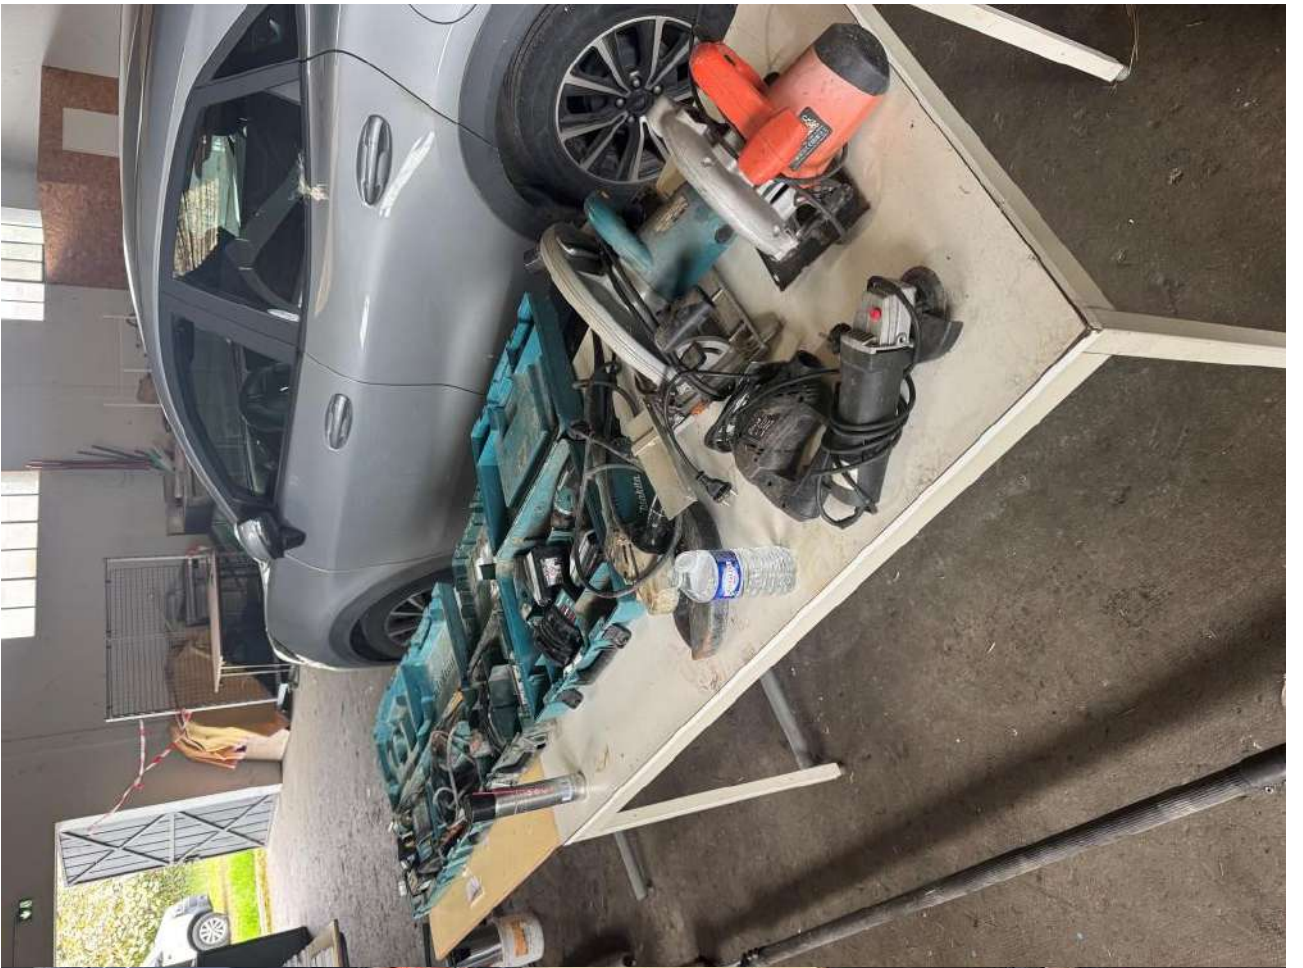

1 PRESENTOIR A PAINS
1 PRESENTOIR A PATISSERIE DE MARQUE INFRICO
1 FRIGO PUBLICITAIRE COLONNE COCACOLAC
1 VEHICULE RENAULT KANGOO IMMATRICULE EP 710 XW SANS CLE

42

29

23

44

45

granini

granini