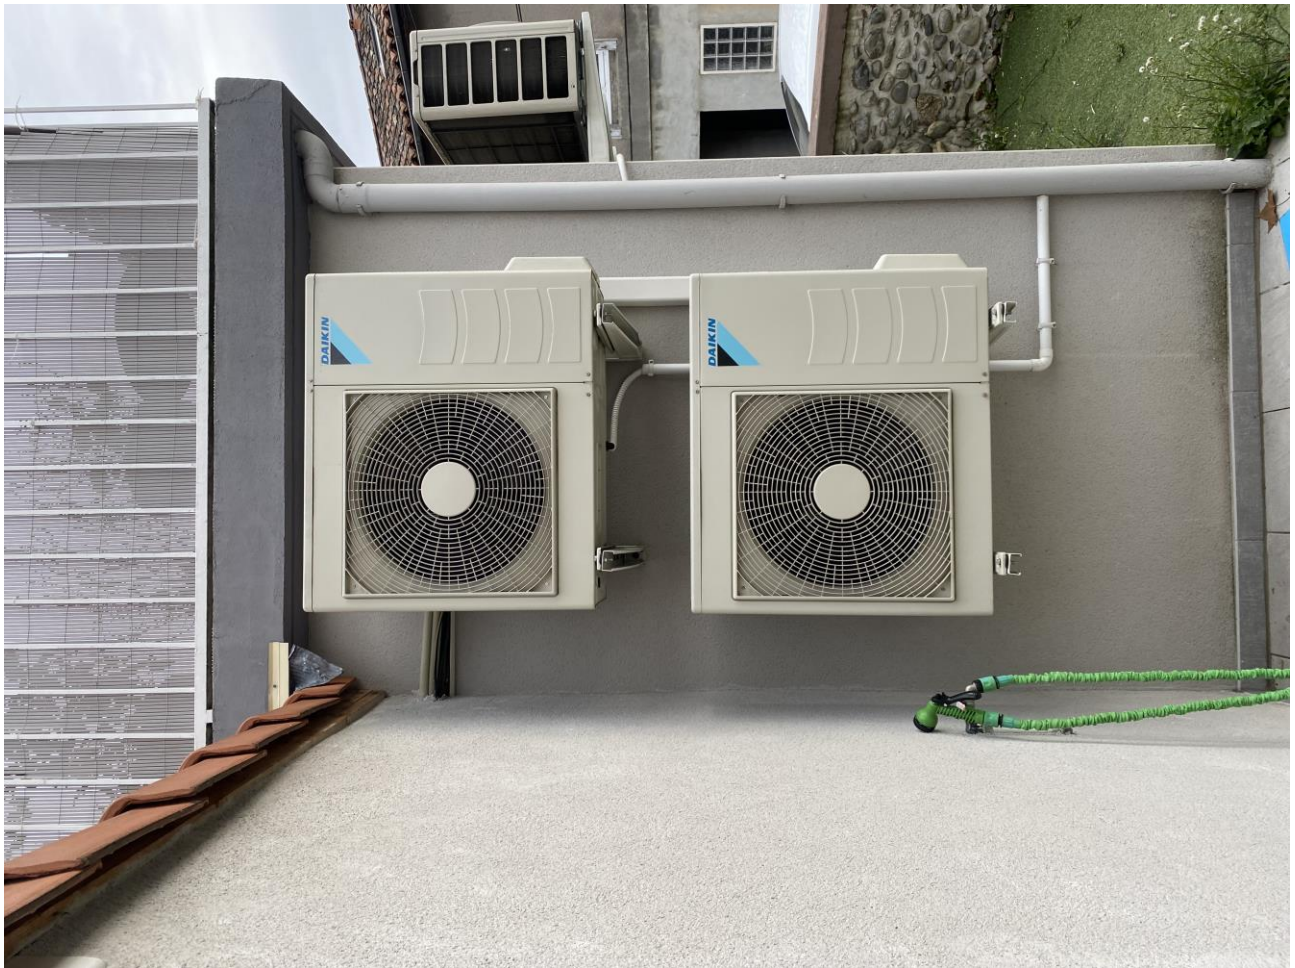

22	Chambre froide inox positive 1 porte L2G
23	Lot de 3 étagères inox murales
24	Plonge inox simple bac avec retour et entretoise, douchette
25	Lave vaisselle inox KROM , 2 bacs
26	Table inox avec entretoise et retour 140/ 70/ 90
27	Chambre froide inox positive 2 portes Mod GN141OTN ECO
28	Vitrine réfrigérée FRIGOGLASS siglée COCA COLA Type ICOOL-500C (R260)
29	Lave main mural inox avec distributeur savon/papier
30	Vestiaire colonne 2portes sur roulettes, 2poubelles, panneau lumineux1onduleur RIELLO UPS-G600DE
31	Station de nettoyage MOPPE, balais, produits d entretien, 2extincteurs, poubelle et marche pied
32	Hotte inox AIRFAN ORNGO -MBITALIE
33	Four à pizza OEM Type TL/105 NÖMOC1001735 sur son châssis cuisson à roulettes
34	Table inox avec entretoise et retour 120/ 70/ 90
35	Table inox avec entretoise et retour en 70
36	Support et plaque dce cuisson divers modelles
37	clim DAIKIN