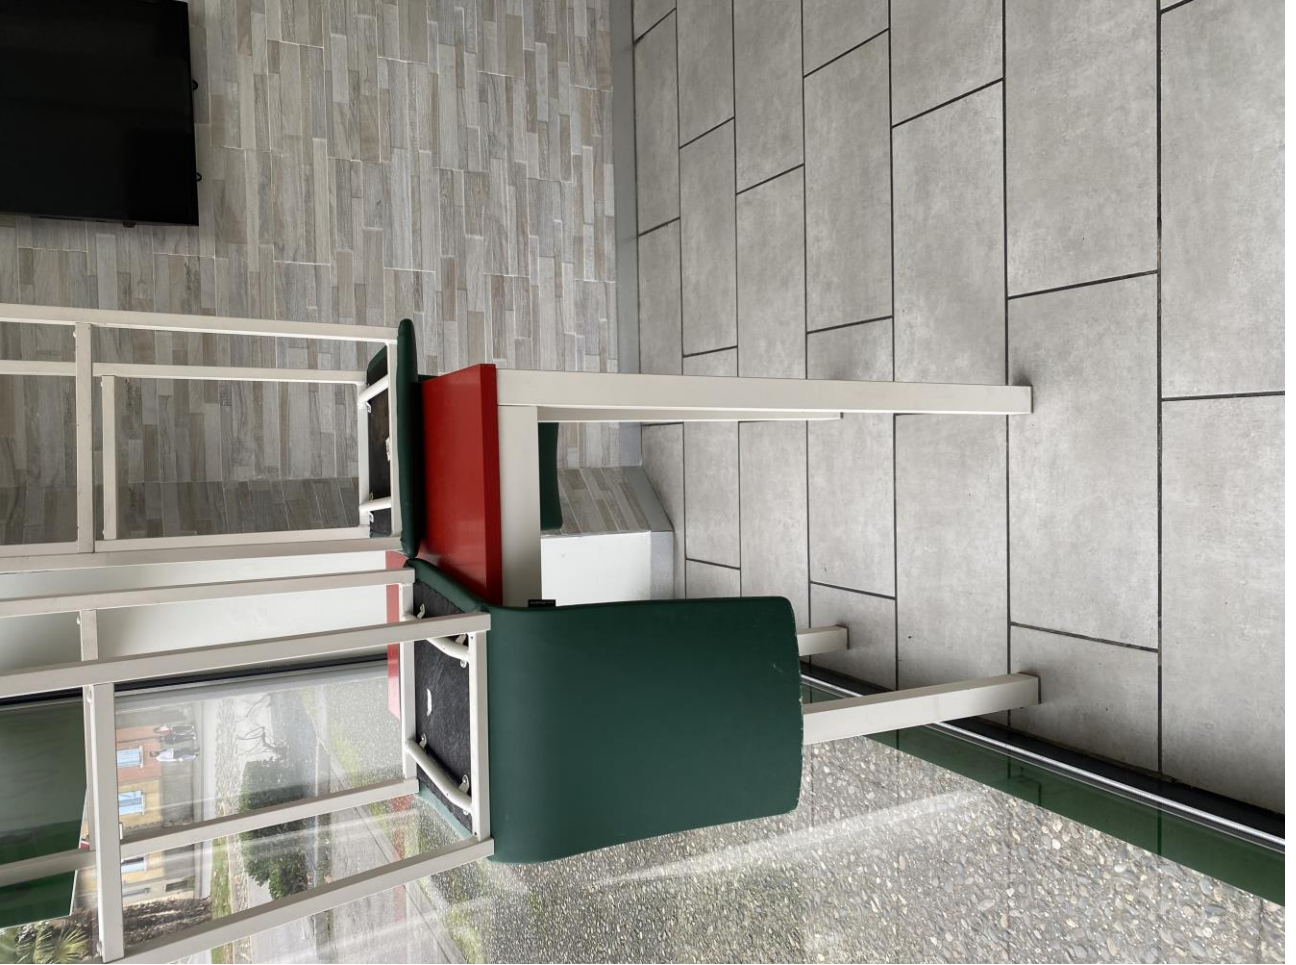

22	Chambre froide inox positive 1 porte L2G
23	Lot de 3 étagères inox murales
24	Plonge inox simple bac avec retour et entretoise, douchette
25	Lave vaisselle inox KROM , 2 bacs
26	Table inox avec entretoise et retour 140/ 70/ 90
27	Chambre froide inox positive 2 portes Mod GN141OTN ECO
28	Vitrine réfrigérée FRIGOGLASS siglée COCA COLA Type ICOOL-500C (R260)
29	Lave main mural inox avec distributeur savon/papier
30	Vestiaire colonne 2portes sur roulettes, 2poubelles, panneau lumineux1onduleur RIELLO UPS-G600DE
31	Station de nettoyage MOPPE, balais, produits d entretien, 2extincteurs, poubelle et marche pied
32	Hotte inox AIRFAN ORNGO -MBITALIE
33	Four à pizza OEM Type TL/105 NÖMOC1001735 sur son châssis cuisson à roulettes
34	Table inox avec entretoise et retour 120/ 70/ 90
35	Table inox avec entretoise et retour en 70
36	Support et plaque dce cuisson divers modelles
37	clim DAIKIN